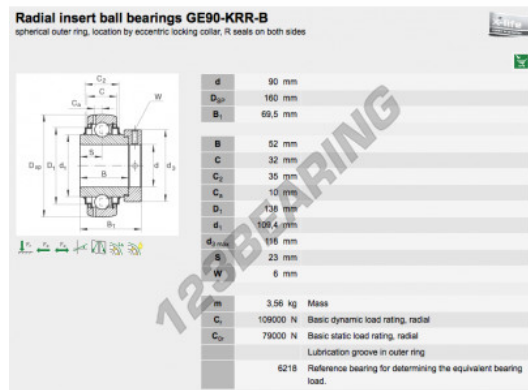

## PRODUKTMERKMALE

Marke	INA
N° Ean13	3663952308180
Innendurchmesser	90 mm
Außendurchmesser	160 mm
Dicke	69.5 mm
Gewicht	472 g
Verpackung	1

[kontakt@123kugellager.ch](mailto:kontakt@123kugellager.ch)

+49 (0) 800 001 076 6