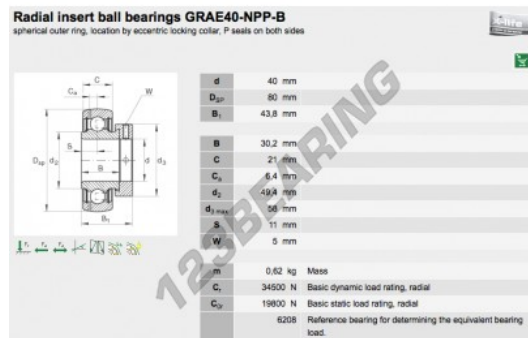

Zubehör

GRAE40-NPP-B-INA - GRAE40-NPP-B-INA

<https://www.123kugellager.ch/kugellager-gehauselager/gehauselager/zubehor/grae40-npp-b-ina>

PRODUKTMERKMALE

Marke	INA
N° Ean13	4012802800760
Innendurchmesser	40 mm
Außendurchmesser	80 mm
Dicke	43.8 mm
Gewicht	618 g
Dynamische Belastung	34.5 kN
Statische Belastung	19.8 kN
Verpackung	2
Standard	Ohne Standard