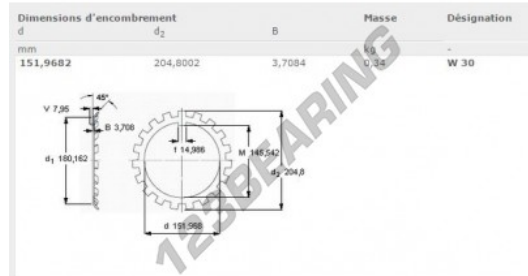

### PRODUKTMERKMALE

Marke	SKF
N° Ean13	7316576676222
Innendurchmesser	151.96 mm
Innendurchmesser	5.983" inch
Außendurchmesser	204.8 mm
Außendurchmesser	8.063" inch
Dicke	3.7 mm
Dicke	0.146" inch
Verpackung	1