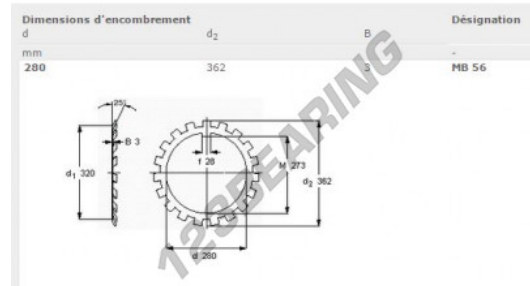

Sicherungsblech MB56-SKF - MB56-SKF

<https://www.123kugellager.ch/zubehor/unterlegscheibe/sicherungsblech/mb56-skf>

PRODUKTMERKMALE

Marke	SKF
N° Ean13	7316577011794
Innendurchmesser	280 mm
Außendurchmesser	362 mm
Dicke	3 mm
Verpackung	-