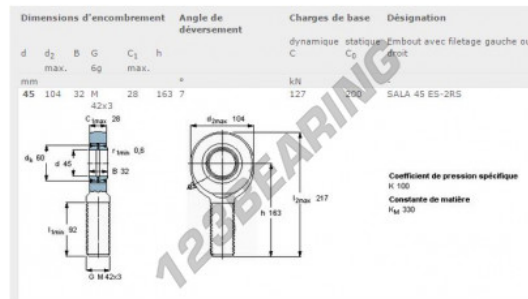

Winkelgelenke SA SALA45-ES-2RS-SKF - SALA45-ES-2RS-SKF

<https://www.123kugellager.ch/kugellager-gehauselager/gelenkkopfe-gelenklager/sa/sala45-es-2rs-skf>

PRODUKTMERKMALE

Marke	SKF
N° Ean13	7316577058423
Innendurchmesser	45 mm
Außendurchmesser	104 mm
Dicke	32 mm
Typ	SA
Verpackung	1