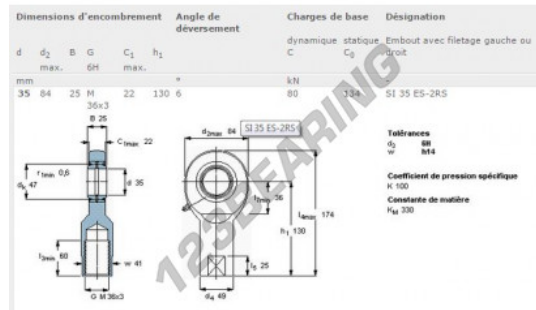

Gelenkköpfe SI SI35-ES-2RS-SKF - SI35-ES-2RS-SKF

<https://www.123kugellager.ch/kugellager-gehauselager/gelenkkopfe-gelenklager/si/si35-es-2rs-skf>

PRODUKTMERKMALE

Marke	SKF
N° Ean13	7316570583403
Innendurchmesser	35 mm
Außendurchmesser	84 mm
Dicke	25 mm
Typ	SI
Verpackung	1