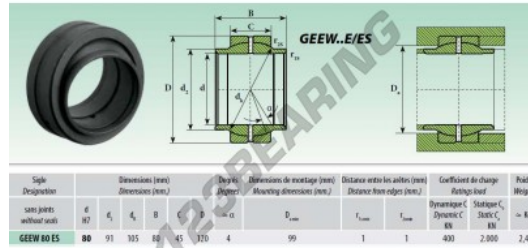

Kugelgelenke GEEW GEEW080-ES - GEEW080-ES

<https://www.123kugellager.ch/kugellager-gehauselager/gelenkkopfe-gelenklager/geew/geew080-es>

PRODUKTMERKMALE

Marke	GEN
Innendurchmesser	80 mm
Außendurchmesser	120 mm
Dicke	80 mm
Typ	GEEW
Gewicht	30 g
Verpackung	1