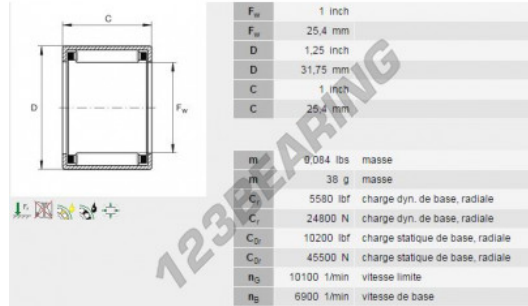

Nadelhülsenlager SCE1616-INA - SCE1616-INA

<https://www.123kugellager.ch/kugellager-gehauselager/nadellager/nadelhulsenlager/sce1616-ina>

PRODUKTMERKMALE

Marke	INA
N° Ean13	3663952172392
Innendurchmesser	25.4 mm
Außendurchmesser	31.75 mm
Dicke	25.4 mm
Verpackung	1