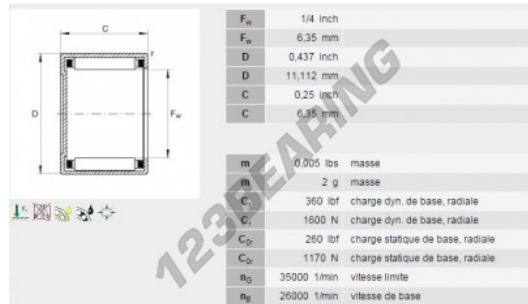

Nadelhülsenlager BCE44-INA - BCE44-INA

<https://www.123kugellager.ch/kugellager-gehauselager/nadellager/nadelhulsenlager/bce44-ina>

PRODUKTMERKMALE

Marke	INA
N° Ean13	3663952171968
Innendurchmesser	6.35 mm
Außendurchmesser	11.11 mm
Dicke	6.35 mm
Verpackung	1