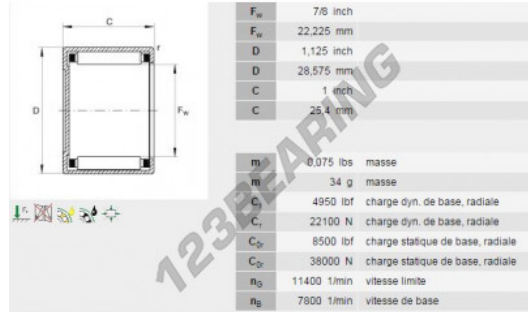

### PRODUKTMERKMALE

Marke	INA
N° Ean13	3663952171845
Innendurchmesser	22.23 mm
Außendurchmesser	28.58 mm
Dicke	25.4 mm
Gewicht	41 g
Verpackung	1

[kontakt@123kugellager.ch](mailto:kontakt@123kugellager.ch)