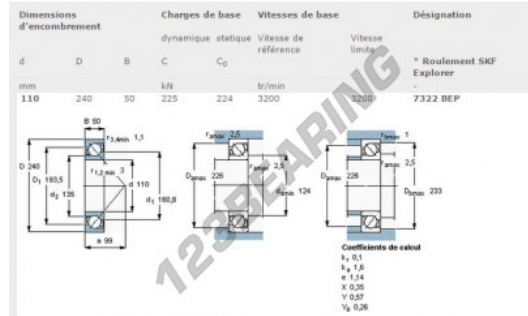

Rillenkugellager einreihig 7322-BEP-SKF - 7322-BEP-SKF

<https://www.123kugellager.ch/kugellager-gehauselager/rillenkugellager/einreihig/7322-bep-skf>

PRODUKTMERKMALE

Marke	SKF
N° Ean13	7316576651014
Innendurchmesser	110 mm
Innendurchmesser	4.331" inch
Wasserdichtheit	Nicht wasserdicht
Kâfig	Nicht-metallisch
Berührungswinkel	40 °
Außendurchmesser	240 mm
Außendurchmesser	9.449" inch
Dicke	50 mm
Dicke	1.969" inch
Grenzdrehzahl	3200 rpm
Gewicht	9710 g
Dynamische Belastung	225 kN
Statische Belastung	224 kN
Verpackung	1