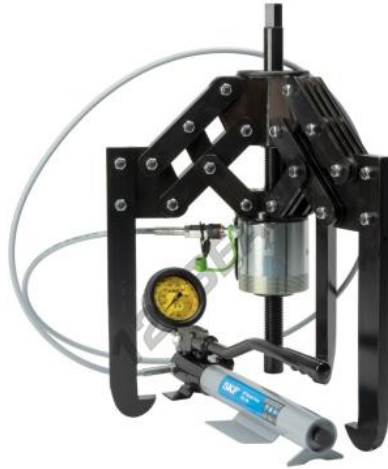

Einbau - Ausbau TMHP50-140-SKF - TMHP50-140-SKF

<https://www.123kugellager.ch/zubehor/werkzeuge/einbau-ausbau/tmhp50-140-skf>

PRODUKTMERKMALE

Marke	SKF
N° Ean13	7316570332681
Gewicht	84000 g
Verpackung	1