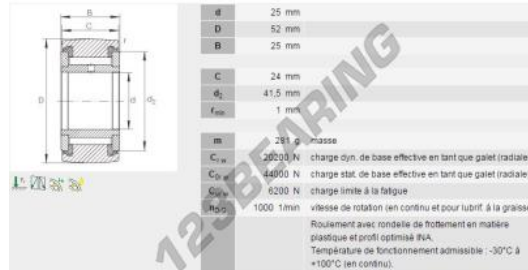

## PRODUKTMERKMALE

|                      |               |
|----------------------|---------------|
| Marke                | INA           |
| N° Ean13             | 4012802419832 |
| Innendurchmesser     | 25 mm         |
| Außendurchmesser     | 52 mm         |
| Dicke                | 24 mm         |
| Grenzdrehzahl        | 1000 rpm      |
| Gewicht              | 281 g         |
| Dynamische Belastung | 20.1 kN       |
| Statische Belastung  | 44.5 kN       |
| Verpackung           | -             |
| Standard             | Ohne Standard |