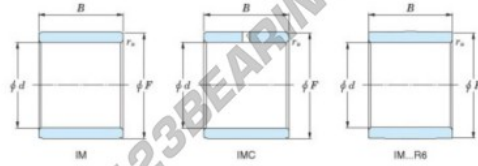

Innenringe IM-20635-JTEKT - IM-20635-JTEKT

<https://www.123kugellager.ch/kugellager-gehauselager/nadellager/innenringe/im-20635-jtekt>

Boundary dimensions

Metric combined

| Bearing No. | Boundary dimensions(mm) | | | |
|-------------|-------------------------|----|----|----------------|
| | d | F | B | r _s |
| IM 20635 | 35 | 40 | 32 | 0,35 |