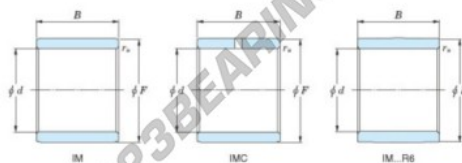

Innenringe IM-19025-JTEKT - IM-19025-JTEKT

<https://www.123kugellager.ch/kugellager-gehauselager/nadellager/innenringe/im-19025-jtekt>

Boundary dimensions

Metric combined

| Bearing No. | Boundary dimensions(mm) | | | |
|-------------|-------------------------|----|------|----------------|
| | d | F | B | r _s |
| IM 19025 | 25 | 30 | 27,5 | 0,35 |

PRODUKTMERKMALE

| | |
|------------------|---------------|
| Marke | JTEKT |
| N° Ean13 | 3616060801319 |
| Innendurchmesser | 25 mm |
| Außendurchmesser | 30 mm |
| Dicke | 27.5 mm |
| Typ | IM...P |
| Verpackung | 1 |