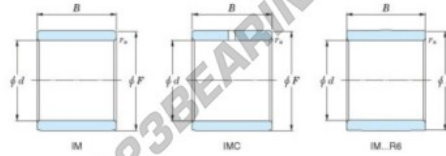

Innenringe IM-19020-JTEKT - IM-19020-JTEKT

<https://www.123kugellager.ch/kugellager-gehauselager/nadellager/innenringe/im-19020-jtekt>

Boundary dimensions

Metric combined

Bearing No.	Boundary dimensions(mm)			
	d	F	B	rs
IM 19020	20	25	27,5	0,35

PRODUKTMERKMALE

Marke	JTEKT
N° Ean13	3616060801296
Innendurchmesser	20 mm
Außendurchmesser	25 mm
Dicke	27.5 mm
Typ	IM...P
Verpackung	1

kontakt@123kugellager.ch

+49 (0) 800 001 076 6

CRT4 de Lesquin 60 Rue Du Haut De Sainghin 59273 Fretin FRANCE