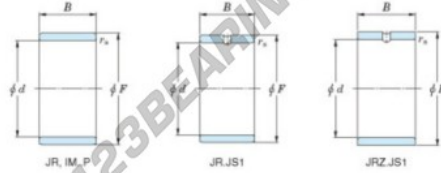

Innenringe JR80X90X25-JTEKT - JR80X90X25-JTEKT

<https://www.123kugellager.ch/kugellager-gehauselager/nadellager/innenringe/jr80x90x25-jtekt>

Boundary dimensions

Bearing No.	Boundary dimensions(mm)			
	d	F	B	rs
JR80x90x25	80	90	25	1

PRODUKTMERKMALE

Marke	JTEKT
N° Ean13	3616060800930
Innendurchmesser	80 mm
Außendurchmesser	90 mm
Dicke	25 mm
Typ	JR
Verpackung	1

kontakt@123kugellager.ch

+49 (0) 800 001 076 6

CRT4 de Lesquin 60 Rue Du Haut De Sainghin 59273 Fretin FRANCE