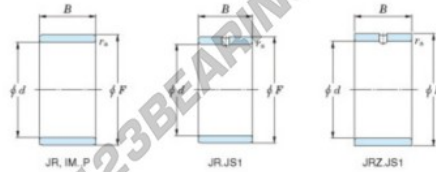

Innenringe JR50X60X25-JTEKT - JR50X60X25-JTEKT

https://www.123kugellager.ch/kugellager-gehauselager/nadellager/innenringe/jr50x60x25-jtekt

Boundary dimensions

Metric series

Bearing No.	Boundary dimensions(mm)			
	d	F	B	rs
JR50x60x25	50	60	25	1

PRODUKTMERKMALE

Marke	JTEKT
N° Ean13	3616060800596
Innendurchmesser	50 mm
Außendurchmesser	60 mm
Dicke	25 mm
Typ	JR
Verpackung	1

kontakt@123kugellager.ch

+49 (0) 800 001 076 6

CRT4 de Lesquin 60 Rue Du Haut De Sainghin 59273 Fretin FRANCE