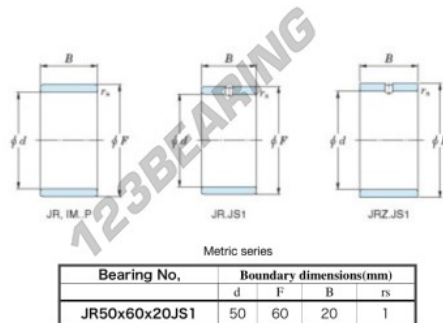

Innenringe JR50X60X20JS1-JTEKT - JR50X60X20JS1-JTEKT

<https://www.123kugellager.ch/kugellager-gehauselager/nadellager/innenringe/jr50x60x20js1-jtekt>

Boundary dimensions

PRODUKTMERKMALE

Marke	JTEKT
N° Ean13	3616060800589
Innendurchmesser	50 mm
Außendurchmesser	60 mm
Dicke	20 mm
Typ	JR...JS1
Verpackung	1