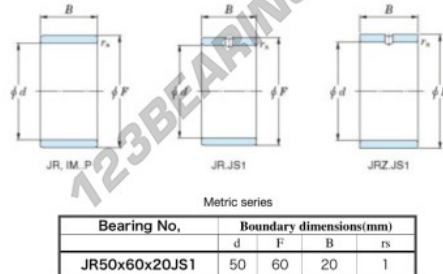

Innenringe JR50X60X20-JS1-JTEKT - JR50X60X20-JS1-JTEKT

<https://www.123kugellager.ch/kugellager-gehauselager/nadellager/innenringe/jr50x60x20-js1-jtekt>

Boundary dimensions

PRODUKTMERKMALE

Marke	JTEKT
N° Ean13	3616060800572
Innendurchmesser	50 mm
Außendurchmesser	60 mm
Dicke	20 mm
Typ	JR...JS1
Verpackung	1