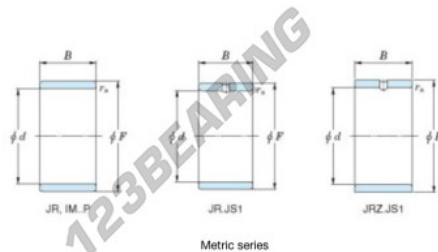

## Innenringe JR50X60X20-JTEKT - JR50X60X20-JTEKT

<https://www.123kugellager.ch/kugellager-gehauselager/nadellager/innenringe/jr50x60x20-jtekt>

Boundary dimensions

Metric series

Bearing No.	Boundary dimensions(mm)			
	d	F	B	rs
JR50x60x20	50	60	20	1

### PRODUKTMERKMALE

Marke	JTEKT
N° Ean13	3616060800565
Innendurchmesser	50 mm
Außendurchmesser	60 mm
Dicke	20 mm
Typ	JR
Verpackung	1

[kontakt@123kugellager.ch](mailto:kontakt@123kugellager.ch)

+49 (0) 800 001 076 6