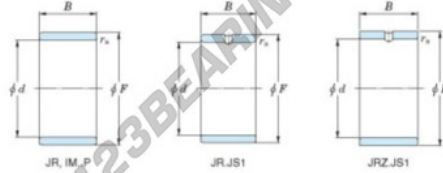

Innenringe JR45X50X20-JTEKT - JR45X50X20-JTEKT

<https://www.123kugellager.ch/kugellager-gehauselager/nadellager/innenringe/jr45x50x20-jtekt>

Boundary dimensions

Metric series

Bearing No.	Boundary dimensions(mm)			
	d	F	B	rs
JR45x50x20	45	50	20	0,3

PRODUKTMERKMALE

Marke	JTEKT
N° Ean13	3616060800343
Innendurchmesser	45 mm
Außendurchmesser	50 mm
Dicke	20 mm
Typ	JR
Verpackung	1

kontakt@123kugellager.ch

+49 (0) 800 001 076 6

CRT4 de Lesquin 60 Rue Du Haut De Sainghin 59273 Fretin FRANCE