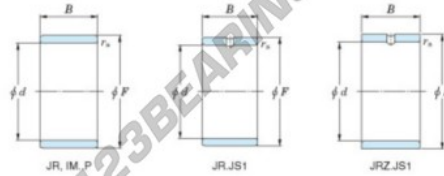

## Innenringe JR40X50X20-JTEKT - JR40X50X20-JTEKT

<https://www.123kugellager.ch/kugellager-gehauselager/nadellager/innenringe/jr40x50x20-jtekt>

Boundary dimensions

Metric series

| Bearing No. | Boundary dimensions(mm) |    |    |    |
|-------------|-------------------------|----|----|----|
|             | d                       | F  | B  | rs |
| JR40x50x20  | 40                      | 50 | 20 | 1  |

### PRODUKTMERKMALE

|                  |               |
|------------------|---------------|
| Marke            | JTEKT         |
| N° Ean13         | 3616060800312 |
| Innendurchmesser | 40 mm         |
| Innendurchmesser | 1.575" inch   |
| Außendurchmesser | 50 mm         |
| Außendurchmesser | 1.969" inch   |
| Dicke            | 20 mm         |
| Dicke            | 0.787" inch   |
| Typ              | JR            |
| Verpackung       | 1             |