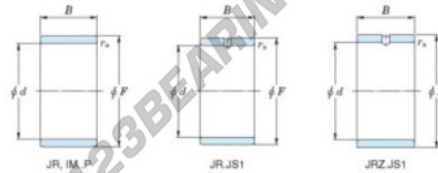

Innenringe JR40X48X22-JTEKT - JR40X48X22-JTEKT

<https://www.123kugellager.ch/kugellager-gehauselager/nadellager/innenringe/jr40x48x22-jtekt>

Boundary dimensions

Metric series

Bearing No.	Boundary dimensions(mm)			
	d	F	B	rs
JR40x48x22	40	48	22	0.6

PRODUKTMERKMALE

Marke	JTEKT
N° Ean13	3616060800282
Innendurchmesser	40 mm
Außendurchmesser	48 mm
Dicke	22 mm
Typ	JR
Verpackung	1

kontakt@123kugellager.ch

+49 (0) 800 001 076 6

CRT4 de Lesquin 60 Rue Du Haut De Sainghin 59273 Fretin FRANCE