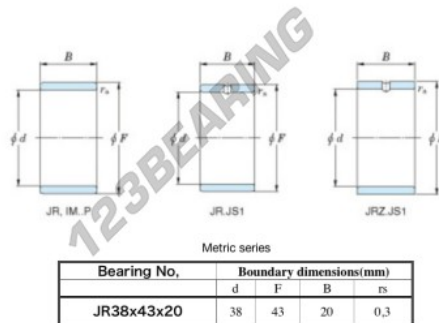

Innenringe JR38X43X20-JTEKT - JR38X43X20-JTEKT

<https://www.123kugellager.ch/kugellager-gehauselager/nadellager/innenringe/jr38x43x20-jtekt>

Boundary dimensions

PRODUKTMERKMALE

Marke	JTEKT
N° Ean13	3616060800190
Innendurchmesser	38 mm
Außendurchmesser	43 mm
Dicke	20 mm
Typ	JR
Verpackung	1