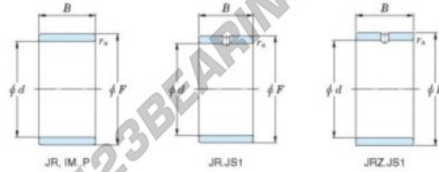

## Innenringe IM-37-42-20-P-JTEKT - IM-37-42-20-P-JTEKT

<https://www.123kugellager.ch/kugellager-gehauselager/nadellager/innenringe/im-37-42-20-p-jtekt>

Boundary dimensions

Bearing No.	Boundary dimensions(mm)			
	d	F	B	rs
IM 37 42 20 P	37	42	20	0.35

### PRODUKTMERKMALE

Marke	JTEKT
N° Ean13	3616060800183
Innendurchmesser	37 mm
Außendurchmesser	42 mm
Dicke	20 mm
Typ	IM...P
Verpackung	1

[kontakt@123kugellager.ch](mailto:kontakt@123kugellager.ch)

+49 (0) 800 001 076 6