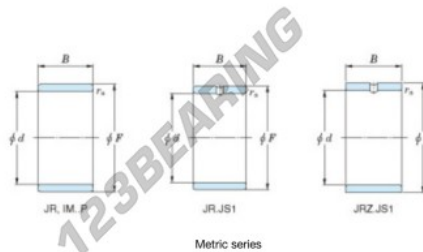

Innenringe JR35X42X36-JTEKT - JR35X42X36-JTEKT

<https://www.123kugellager.ch/kugellager-gehauselager/nadellager/innenringe/jr35x42x36-jtekt>

Boundary dimensions

Metric series

Bearing No.	Boundary dimensions(mm)			
	d	F	B	rs
JR35x42x36	35	42	36	0,6

PRODUKTMERKMALE

Marke	JTEKT
N° Ean13	3616060800169
Innendurchmesser	35 mm
Außendurchmesser	42 mm
Dicke	36 mm
Typ	JR
Verpackung	1

kontakt@123kugellager.ch

+49 (0) 800 001 076 6

CRT4 de Lesquin 60 Rue Du Haut De Sainghin 59273 Fretin FRANCE