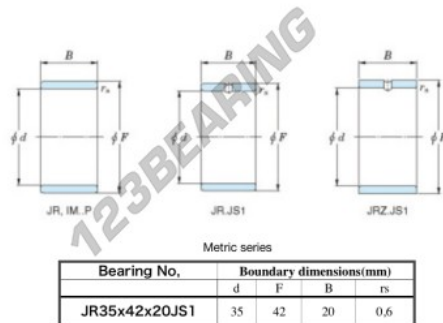

Innenringe JR35X42X20JS1-JTEKT - JR35X42X20JS1-JTEKT

<https://www.123kugellager.ch/kugellager-gehauselager/nadellager/innenringe/jr35x42x20js1-jtekt>

Boundary dimensions

PRODUKTMERKMALE

Marke	JTEKT
N° Ean13	3616060800145
Innendurchmesser	35 mm
Außendurchmesser	42 mm
Dicke	20 mm
Typ	JR...JS1
Verpackung	1