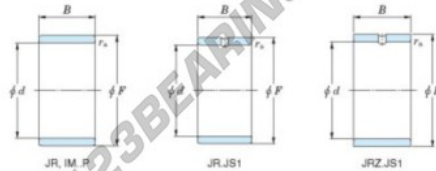

Innenringe JR35X40X20.50-JTEKT - JR35X40X20.50-JTEKT

<https://www.123kugellager.ch/kugellager-gehauselager/nadellager/innenringe/jr35x40x20.50-jtekt>

Boundary dimensions

Metric series

Bearing No.	Boundary dimensions(mm)			
	d	F	B	r _s
JR35x40x20,5	35	40	20,5	0,3

PRODUKTMERKMALE

Marke	JTEKT
N° Ean13	3616060800084
Innendurchmesser	35 mm
Innendurchmesser	1.378" inch
Außendurchmesser	40 mm
Außendurchmesser	1.575" inch
Dicke	20.5 mm
Dicke	0.807" inch
Typ	JR
Verpackung	1