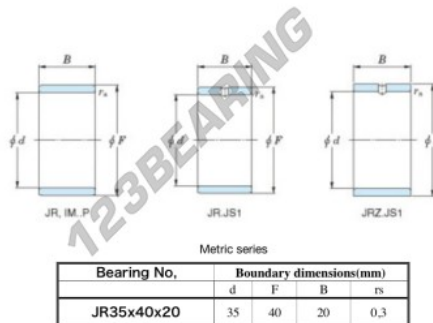

Innenringe JR35X40X20-JTEKT - JR35X40X20-JTEKT

<https://www.123kugellager.ch/kugellager-gehauselager/nadellager/innenringe/jr35x40x20-jtekt>

Boundary dimensions

PRODUKTMERKMALE

Marke	JTEKT
N° Ean13	3616060800077
Innendurchmesser	35 mm
Außendurchmesser	40 mm
Dicke	20 mm
Typ	JR
Verpackung	1