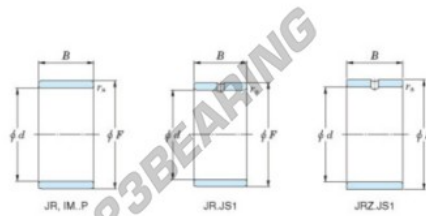

## Innenringe JR30X38X20JS1-JTEKT - JR30X38X20JS1-JTEKT

<https://www.123kugellager.ch/kugellager-gehauselager/nadellager/innenringe/jr30x38x20js1-jtekt>

Boundary dimensions

Metric series

Bearing No.	Boundary dimensions(mm)			
	d	F	B	rs
JR30x38x20JS1	30	38	20	0,6

### PRODUKTMERKMALE

Marke	JTEKT
N° Ean13	3616060800015
Innendurchmesser	30 mm
Außendurchmesser	38 mm
Dicke	20 mm
Typ	JR...JS1
Verpackung	1

[kontakt@123kugellager.ch](mailto:kontakt@123kugellager.ch)

+49 (0) 800 001 076 6