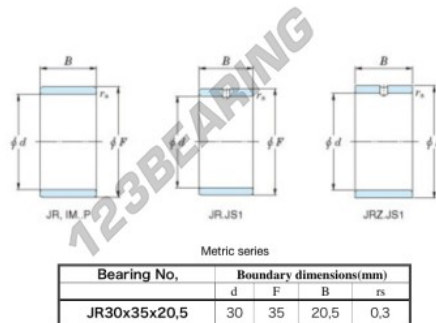

## Innenringe JR30X35X20.50-JTEKT - JR30X35X20.50-JTEKT

<https://www.123kugellager.ch/kugellager-gehauselager/nadellager/innenringe/jr30x35x20.50-jtekt>

Boundary dimensions

### PRODUKTMERKMALE

Marke	JTEKT
N° Ean13	3616060799975
Innendurchmesser	30 mm
Außendurchmesser	35 mm
Dicke	20.5 mm
Typ	JR
Verpackung	1

[kontakt@123kugellager.ch](mailto:kontakt@123kugellager.ch)

+49 (0) 800 001 076 6