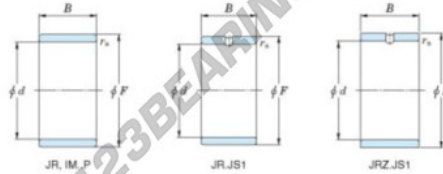

Innenringe JRZ30X35X20JS1-JTEKT - JRZ30X35X20JS1-JTEKT

<https://www.123kugellager.ch/kugellager-gehauselager/nadellager/innenringe/jrz30x35x20js1-jtekt>

Boundary dimensions

Metric series

| Bearing No. | Boundary dimensions(mm) | | | |
|----------------|-------------------------|----|----|----------------|
| | d | F | B | r _s |
| JRZ30x35x20JS1 | 30 | 35 | 20 | 0,3 |

PRODUKTMERKMALE

| | |
|------------------|---------------|
| Marke | JTEKT |
| N° Ean13 | 3616060799968 |
| Innendurchmesser | 30 mm |
| Außendurchmesser | 35 mm |
| Dicke | 20 mm |
| Typ | JR...JS1 |
| Verpackung | 1 |