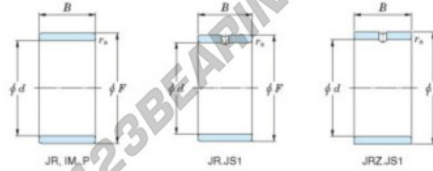

Innenringe JR30X35X16-JTEKT - JR30X35X16-JTEKT

<https://www.123kugellager.ch/kugellager-gehauselager/nadellager/innenringe/jr30x35x16-jtekt>

Boundary dimensions

Metric series

Bearing No.	Boundary dimensions(mm)			
	d	F	B	rs
JR30x35x16	30	35	16	0,3

PRODUKTMERKMALE

Marke	JTEKT
N° Ean13	3616060799906
Innendurchmesser	30 mm
Außendurchmesser	35 mm
Dicke	16 mm
Typ	JR
Verpackung	1

kontakt@123kugellager.ch

+49 (0) 800 001 076 6

CRT4 de Lesquin 60 Rue Du Haut De Sainghin 59273 Fretin FRANCE