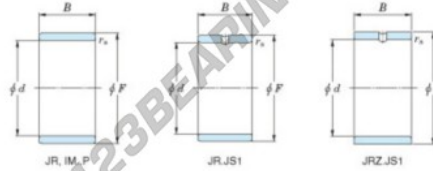

## Innenringe JR30X35X16-JTEKT - JR30X35X16-JTEKT

<https://www.123kugellager.ch/kugellager-gehauselager/nadellager/innenringe/jr30x35x16-jtekt>

Boundary dimensions

Metric series

Bearing No.	Boundary dimensions(mm)			
	d	F	B	rs
JR30x35x16	30	35	16	0,3

### PRODUKTMERKMALE

Marke	JTEKT
N° Ean13	3616060799906
Innendurchmesser	30 mm
Außendurchmesser	35 mm
Dicke	16 mm
Typ	JR
Verpackung	1

[kontakt@123kugellager.ch](mailto:kontakt@123kugellager.ch)

+49 (0) 800 001 076 6