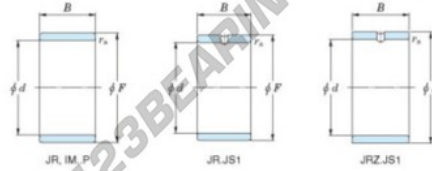

Innenringe JR25X30X32-JTEKT - JR25X30X32-JTEKT

<https://www.123kugellager.ch/kugellager-gehauselager/nadellager/innenringe/jr25x30x32-jtekt>

Boundary dimensions

Metric series

Bearing No.	Boundary dimensions(mm)			
	d	F	B	rs
JR25x30x32	25	30	32	0,3

PRODUKTMERKMALE

Marke	JTEKT
N° Ean13	3616060799852
Innendurchmesser	25 mm
Außendurchmesser	30 mm
Dicke	32 mm
Typ	JR
Verpackung	1

kontakt@123kugellager.ch

+49 (0) 800 001 076 6

CRT4 de Lesquin 60 Rue Du Haut De Sainghin 59273 Fretin FRANCE