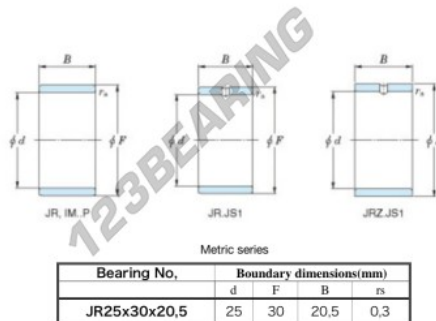

## Innenringe JR25X30X20.50-JTEKT - JR25X30X20.50-JTEKT

<https://www.123kugellager.ch/kugellager-gehauselager/nadellager/innenringe/jr25x30x20.50-jtekt>

Boundary dimensions

### PRODUKTMERKMALE

Marke	JTEKT
N° Ean13	3616060799814
Innendurchmesser	25 mm
Außendurchmesser	30 mm
Dicke	20.5 mm
Typ	JR
Gewicht	35 g
Verpackung	1
Standard	Ohne Standard

[kontakt@123kugellager.ch](mailto:kontakt@123kugellager.ch)