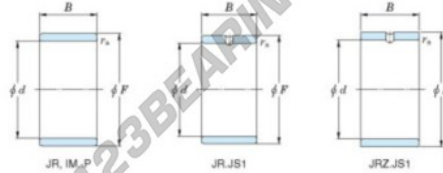

Innenringe JR25X30X16JS1-JTEKT - JR25X30X16JS1-JTEKT

<https://www.123kugellager.ch/kugellager-gehauselager/nadellager/innenringe/jr25x30x16js1-jtekt>

Boundary dimensions

Metric series

Bearing No.	Boundary dimensions(mm)			
	d	F	B	rs
JR25x30x16JS1	25	30	16	0.3

PRODUKTMERKMALE

Marke	JTEKT
N° Ean13	3616060799777
Innendurchmesser	25 mm
Außendurchmesser	30 mm
Dicke	16 mm
Typ	JR...JS1
Verpackung	1

kontakt@123kugellager.ch

+49 (0) 800 001 076 6

CRT4 de Lesquin 60 Rue Du Haut De Sainghin 59273 Fretin FRANCE