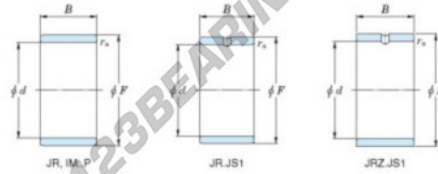

Innenringe JR25X30X16-JTEKT - JR25X30X16-JTEKT

<https://www.123kugellager.ch/kugellager-gehauselager/nadellager/innenringe/jr25x30x16-jtekt>

Boundary dimensions

Metric series

Bearing No.	Boundary dimensions(mm)			
	d	F	B	rs
JR25x30x16	25	30	16	0.3

PRODUKTMERKMALE

Marke	JTEKT
N° Ean13	3616060799760
Innendurchmesser	25 mm
Außendurchmesser	30 mm
Dicke	16 mm
Typ	JR
Verpackung	1

kontakt@123kugellager.ch

+49 (0) 800 001 076 6

CRT4 de Lesquin 60 Rue Du Haut De Sainghin 59273 Fretin FRANCE