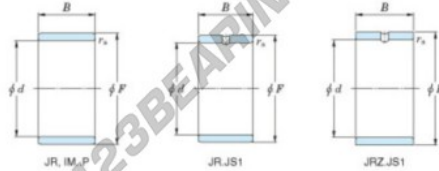

Innenringe JR25X29X30-JTEKT - JR25X29X30-JTEKT

<https://www.123kugellager.ch/kugellager-gehauselager/nadellager/innenringe/jr25x29x30-jtekt>

Boundary dimensions

Metric series

| Bearing No. | Boundary dimensions(mm) | | | |
|-------------|-------------------------|----|----|-----|
| | d | F | B | rs |
| JR25x29x30 | 25 | 29 | 30 | 0.3 |

PRODUKTMERKMALE

| | |
|------------------|---------------|
| Marke | JTEKT |
| N° Ean13 | 3616060799753 |
| Innendurchmesser | 25 mm |
| Außendurchmesser | 29 mm |
| Dicke | 30 mm |
| Typ | JR |
| Verpackung | 1 |