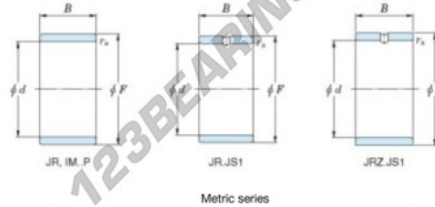

Innenringe JR25X29X20-JTEKT - JR25X29X20-JTEKT

<https://www.123kugellager.ch/kugellager-gehauselager/nadellager/innenringe/jr25x29x20-jtekt>

Boundary dimensions

Bearing No.	Boundary dimensions(mm)			
	d	F	B	rs
JR25x29x20	25	29	20	0,3

PRODUKTMERKMALE

Marke	JTEKT
N° Ean13	3616060799746
Innendurchmesser	25 mm
Außendurchmesser	29 mm
Dicke	20 mm
Typ	JR
Verpackung	1

kontakt@123kugellager.ch

+49 (0) 800 001 076 6

CRT4 de Lesquin 60 Rue Du Haut De Sainghin 59273 Fretin FRANCE