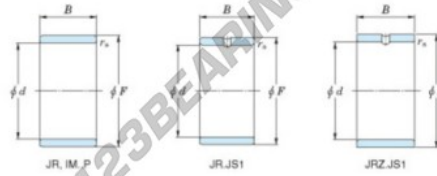

## Innenringe JR22X26X20-JTEKT - JR22X26X20-JTEKT

<https://www.123kugellager.ch/kugellager-gehauselager/nadellager/innenringe/jr22x26x20-jtekt>

Boundary dimensions

Metric series

Bearing No.	Boundary dimensions(mm)			
	d	F	B	rs
JR22x26x20	22	26	20	0.3

## PRODUKTMERKMALE

Marke	JTEKT
N° Ean13	3616060799425
Innendurchmesser	22 mm
Außendurchmesser	26 mm
Dicke	20 mm
Typ	JR
Verpackung	1

[kontakt@123kugellager.ch](mailto:kontakt@123kugellager.ch)

+49 (0) 800 001 076 6