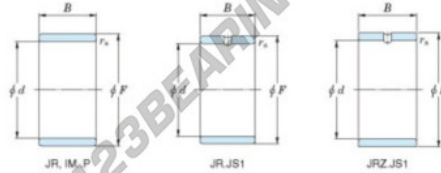

Innenringe JR20X25X38.50-JTEKT - JR20X25X38.50-JTEKT

<https://www.123kugellager.ch/kugellager-gehauselager/nadellager/innenringe/jr20x25x38.50-jtekt>

Boundary dimensions

Metric series

Bearing No.	Boundary dimensions(mm)			
	d	F	B	r _s
JR20x25x38,5	20	25	38,5	0,3

PRODUKTMERKMALE

Marke	JTEKT
N° Ean13	3616060799401
Innendurchmesser	20 mm
Außendurchmesser	25 mm
Dicke	38.5 mm
Typ	JR
Verpackung	1

kontakt@123kugellager.ch

+49 (0) 800 001 076 6

CRT4 de Lesquin 60 Rue Du Haut De Sainghin 59273 Fretin FRANCE