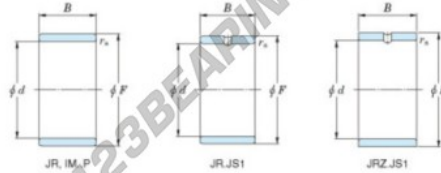

## Innenringe JR20X25X38.50-JTEKT - JR20X25X38.50-JTEKT

<https://www.123kugellager.ch/kugellager-gehauselager/nadellager/innenringe/jr20x25x38.50-jtekt>

Boundary dimensions

Metric series

Bearing No.	Boundary dimensions(mm)			
	d	F	B	rs
JR20x25x38,5	20	25	38,5	0,3

### PRODUKTMERKMALE

Marke	JTEKT
N° Ean13	3616060799401
Innendurchmesser	20 mm
Außendurchmesser	25 mm
Dicke	38.5 mm
Typ	JR
Verpackung	1

[kontakt@123kugellager.ch](mailto:kontakt@123kugellager.ch)

+49 (0) 800 001 076 6