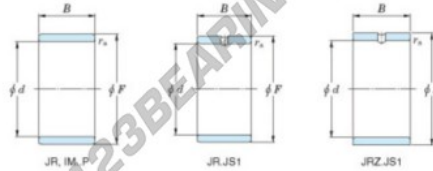

Innenringe JR20X25X32-JTEKT - JR20X25X32-JTEKT

<https://www.123kugellager.ch/kugellager-gehauselager/nadellager/innenringe/jr20x25x32-jtekt>

Boundary dimensions

Metric series

Bearing No.	Boundary dimensions(mm)			
	d	F	B	rs
JR20x25x32	20	25	32	0,3

PRODUKTMERKMALE

Marke	JTEKT
N° Ean13	3616060799395
Innendurchmesser	20 mm
Außendurchmesser	25 mm
Dicke	32 mm
Typ	JR
Verpackung	1

kontakt@123kugellager.ch

+49 (0) 800 001 076 6

CRT4 de Lesquin 60 Rue Du Haut De Sainghin 59273 Fretin FRANCE