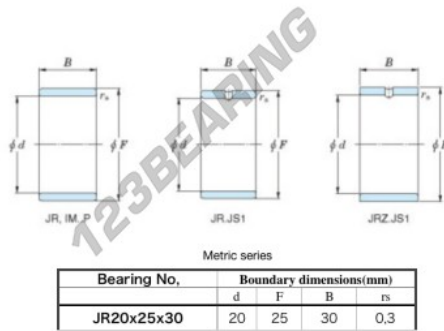

Innenringe JR20X25X30-JTEKT - JR20X25X30-JTEKT

<https://www.123kugellager.ch/kugellager-gehauselager/nadellager/innenringe/jr20x25x30-jtekt>

Boundary dimensions

PRODUKTMERKMALE

Marke	JTEKT
N° Ean13	3616060799388
Innendurchmesser	20 mm
Außendurchmesser	25 mm
Dicke	30 mm
Typ	JR
Verpackung	1