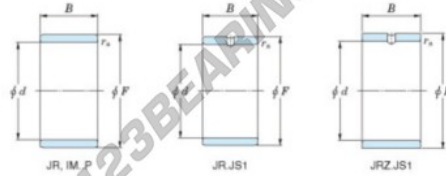

Innenringe JR20X25X26.50-JTEKT - JR20X25X26.50-JTEKT

<https://www.123kugellager.ch/kugellager-gehauselager/nadellager/innenringe/jr20x25x26.50-jtekt>

Boundary dimensions

Metric series

Bearing No.	Boundary dimensions(mm)			
	d	F	B	rs
JR20x25x26,5	20	25	26,5	0,3

PRODUKTMERKMALE

Marke	JTEKT
N° Ean13	3616060799371
Innendurchmesser	20 mm
Außendurchmesser	25 mm
Dicke	26.5 mm
Typ	JR
Verpackung	1

kontakt@123kugellager.ch

+49 (0) 800 001 076 6

CRT4 de Lesquin 60 Rue Du Haut De Sainghin 59273 Fretin FRANCE