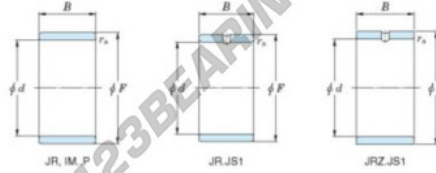

Innenringe JR20X25X16JS1-JTEKT - JR20X25X16JS1-JTEKT

<https://www.123kugellager.ch/kugellager-gehauselager/nadellager/innenringe/jr20x25x16js1-jtekt>

Boundary dimensions

Metric series

Bearing No.	Boundary dimensions(mm)			
	d	F	B	rs
JR20x25x16JS1	20	25	16	0.3

PRODUKTMERKMALE

Marke	JTEKT
N° Ean13	3616060799319
Innendurchmesser	20 mm
Innendurchmesser	0.787" inch
Außendurchmesser	25 mm
Außendurchmesser	0.984" inch
Dicke	16 mm
Dicke	0.63" inch
Typ	JR...JS1
Verpackung	1