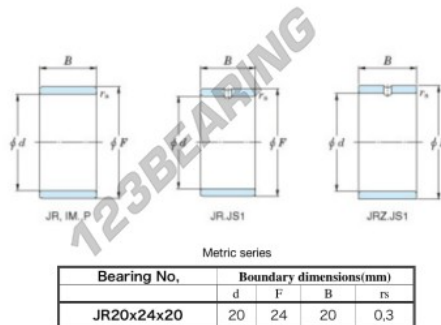

Innenringe JR20X24X20-JTEKT - JR20X24X20-JTEKT

<https://www.123kugellager.ch/kugellager-gehauselager/nadellager/innenringe/jr20x24x20-jtekt>

Boundary dimensions

PRODUKTMERKMALE

Marke	JTEKT
N° Ean13	3616060799296
Innendurchmesser	20 mm
Außendurchmesser	24 mm
Dicke	20 mm
Typ	JR
Verpackung	1