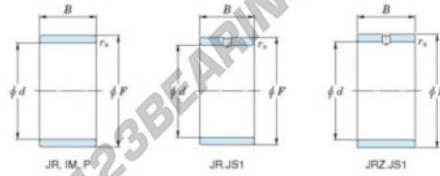

Innenringe JR17X20X20.50-JTEKT - JR17X20X20.50-JTEKT

<https://www.123kugellager.ch/kugellager-gehauselager/nadellager/innenringe/jr17x20x20.50-jtekt>

Boundary dimensions

Bearing No.	Boundary dimensions(mm)			
	d	F	B	rs
JR17x20x20,5	17	20	20,5	0,3

PRODUKTMERKMALE

Marke	JTEKT
N° Ean13	3616060799159
Innendurchmesser	17 mm
Außendurchmesser	20 mm
Dicke	20.5 mm
Typ	JR
Verpackung	1

kontakt@123kugellager.ch

+49 (0) 800 001 076 6

CRT4 de Lesquin 60 Rue Du Haut De Sainghin 59273 Fretin FRANCE