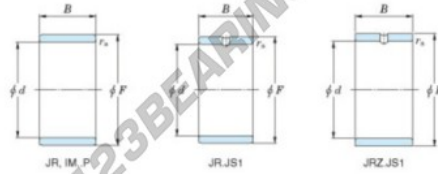

Innenringe JR15-20-23-JTEKT - JR15-20-23-JTEKT

<https://www.123kugellager.ch/kugellager-gehauselager/nadellager/innenringe/jr15-20-23-jtekt>

Boundary dimensions

Metric series

Bearing No.	Boundary dimensions(mm)			
	d	F	B	rs
JR15x20x23	15	20	23	0,3

PRODUKTMERKMALE

Marke	JTEKT
N° Ean13	3616060799104
Innendurchmesser	15 mm
Innendurchmesser	0.591" inch
Außendurchmesser	20 mm
Außendurchmesser	0.787" inch
Dicke	23 mm
Dicke	0.906" inch
Typ	JR
Verpackung	1