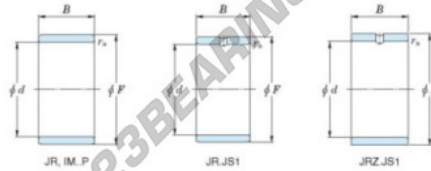

Innenringe IM-15-20-20-P-JTEKT - IM-15-20-20-P-JTEKT

<https://www.123kugellager.ch/kugellager-gehauselager/nadellager/innenringe/im-15-20-20-p-jtekt>

Boundary dimensions

Metric series

Bearing No.	Boundary dimensions(mm)			
	d	F	B	rs
IM 15 20 20 P	15	20	20	0.35

PRODUKTMERKMALE

Marke	JTEKT
N° Ean13	3616060799098
Innendurchmesser	15 mm
Innendurchmesser	0.591" inch
Außendurchmesser	20 mm
Außendurchmesser	0.787" inch
Dicke	20 mm
Dicke	0.787" inch
Typ	IM...P
Verpackung	1